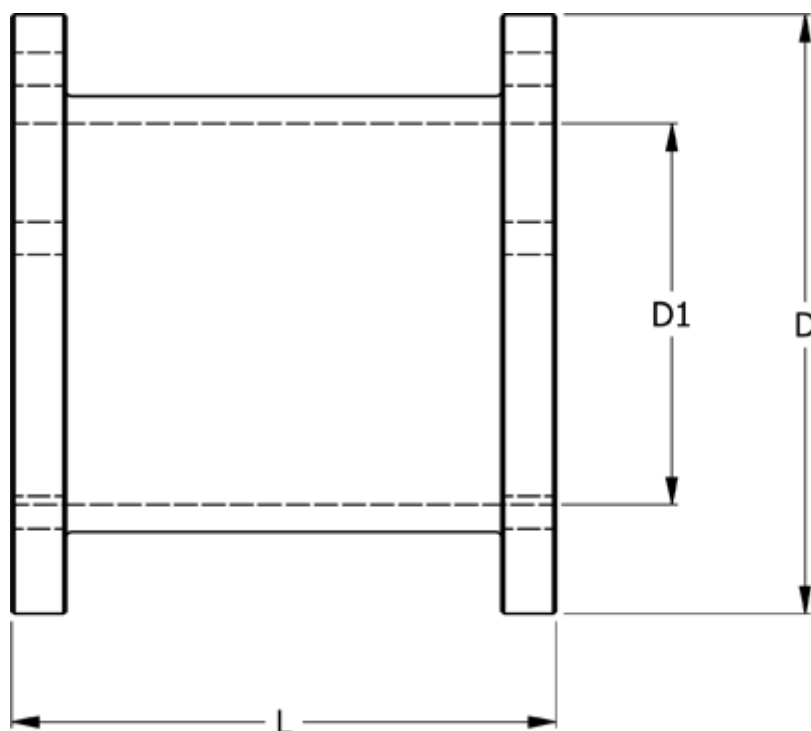

Varenummer: 330608006140
Beskrivelse: Koblingsdel N-Eupex str. 80
Part 6 - 140 mm

Mål

D	= 80
D1	= 55
L	= 140
Moment (Nm)	= 60